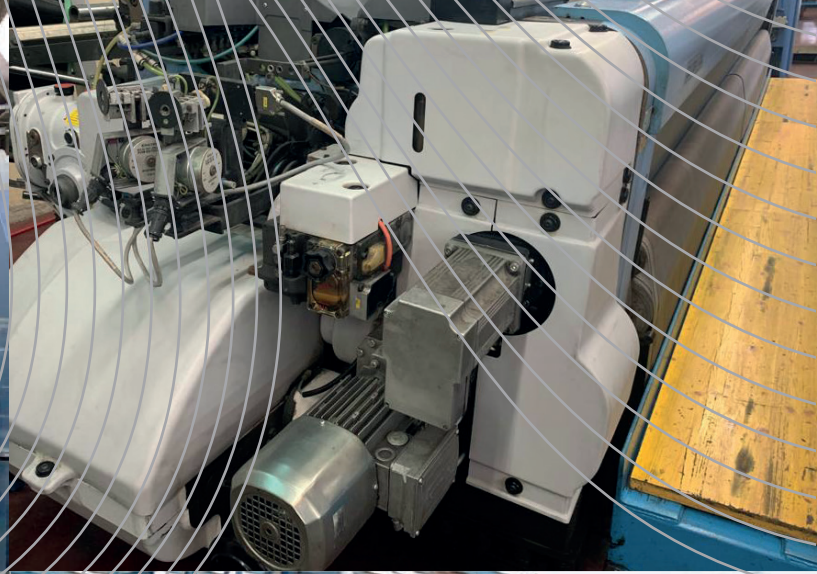

ЗАЩИТА ВАШЕГО САДА