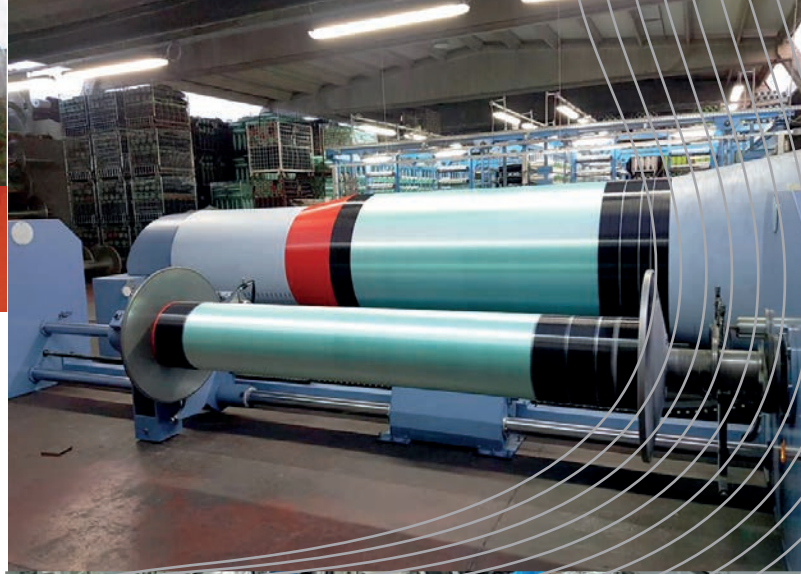

ЗАЩИТА ВАШЕГО САДА